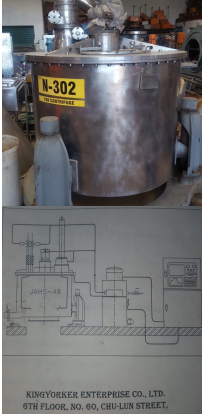

CENTRIFUGES

BASKET CENTRIFUGE - 4 TON

basket centrifuge - 4 ton

Price: R200,000.00

Stock: N/A

Category: [Centrifuges](#)